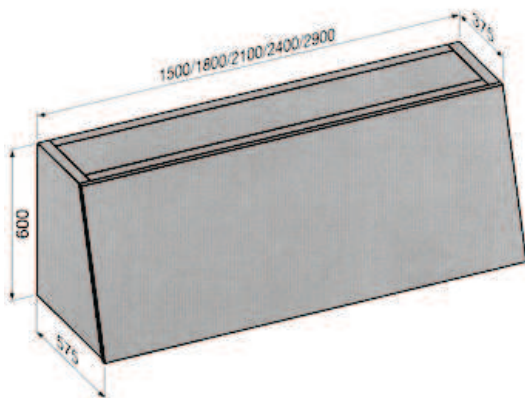

Planungshinweise:

- Mindestabstand zur Kochstelle 54 cm
- Maximale Breite der Kochstelle 120 cm für LB/G 150-811
- Symmetrische Position des Lüfterbausteins
- PlasmaNorm-Filter / 755m³/h / PNF 303
- VARIOS und Lüfterbaustein sind separat zu bestellen
- Umluft- Luftausblasöffnung nach oben
- Ab Breite 210 cm Beleuchtung zusätzlich 4 x 20 Watt